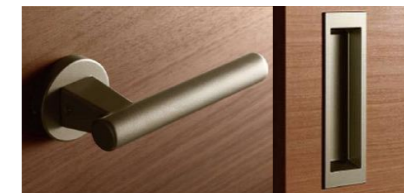

[空間コーディネート]

内装建材をはじめ、キッチンや洗面化粧台などの扉材までクリエカラーをご用意。同色をコーディネートし空間をつなげるLIXIL独自のカラー提案です。

ライフスタイルや感性に合わせて建具をトータルコーディネート

[カラー一覧] クリエカラー	[デザイン] パネルタイプ				ガラスタイプ				
	室内ドア(標準ドア) ¥47,000	室内ドア(標準ドア) ¥54,000			室内ドア(標準ドア) ¥73,000	○=カスミ熱処理ガラス △=カスミガラス	◎=印刷焼付け熱処理ガラス □=透明ガラス		
クリエホワイト	CMA	CMB	CMC	CMD	CMH(△)	CMJ(O)	CMK(□)	CML(□)	CMM(◎)
クリエパール									
クリエラスク									
クリエモカ									
クリエダーク	CME	CMF	CMG	CMP	CMS(□)	CMT(O)	CM4(△)	CM5(△)	CM7(△)

デザイン&ディテールへのこだわり

ありそうでなかったデザインと、美しさを追求したディテール(細部)

[ツートーンデザイン]

クリエカラーの組み合わせのよさを生かして張り分けたツートーンデザイン。横木目をさらにスタイリッシュに表現するデザインです

[ガラス]

光を取り入れられるガラスを組み合わせ、インテリアのクォリティをアップ。

[シャインニッケル]

金属でありながら、独特の温かみでインテリアに華を添えます。

[溝採用デザイン]

樹脂モールの溝の仕上げでより繊細で美しいデザインに。

必要な箇所に、上質を追求してさらにハイグレードなテイストを

[シングルソフトモーション]

閉めるときに自動的にブレーキがかかりゆっくり引き込みます。

※引戸Vレール方式対応、ドアには「コンパクトドアソフトモーション」をご用意。

[ピポット丁番]

コンパクトでドアのデザインを損なわず、スッキリ納まる丁番です。