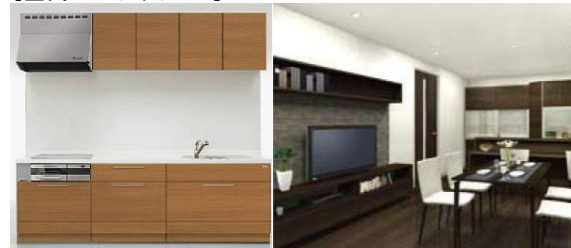

[空間コーディネート]

内装建材をはじめ、キッチンや洗面化粧台などの扉材までクリエカラーをご用意。同色をコーディネートし空間をつなげるLIXIL独自のカラー提案です。

ライフスタイルや感性に合わせて建具をトータルコーディネート

[カラー一覧] クリエカラー	[デザイン] パネルタイプ				ガラスタイプ				
	室内ドア(標準ドア) ¥47,000	室内ドア(標準ドア) ¥54,000			室内ドア(標準ドア) ¥73,000	○=カスミ熱処理ガラス △=カスミガラス	◎=印刷焼付け熱処理ガラス □=透明ガラス		
クリエホワイト	CMA	CMB	CMC	CMD	CMH(△)	CMJ(O)	CMK(□)	CML(□)	CMM(◎)
クリエパール									
クリエラスク									
クリエモカ									
クリエダーク	CME	CMF	CMG	CMP	CMS(□)	CMT(O)	CM4(△)	CM5(△)	CM7(△)