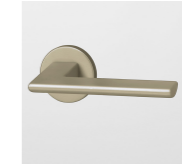

[溝採用デザイン]

樹脂モールの溝の仕上げでより繊細で美しいデザインに。

必要な箇所に、上質を追求してさらにハイグレードなテイストを

[シングルソフトモーション]

閉めるときに自動的にブレーキがかかりゆっくり引き込みます。

※引戸Vレール方式対応、ドアには「コンパクトドアソフトモーション」をご用意。

[ピポット丁番]

コンパクトでドアのデザインを損なわず、スッキリ納まる丁番です。

※一般ドア対応

[把手]

サークルA

シャインニッケル

サークルA

鏡面シルバー

※記載の商品写真は印刷のため実物の色とは多少の差があります。なお、仕様は変更する場合がありますのでご了承ください。
※表示価格には消費税、ガラス代(ガラス組込商品除く)。組立費、工事費、運賃等は含まれておりません。別途ご負担をお願いいたします。